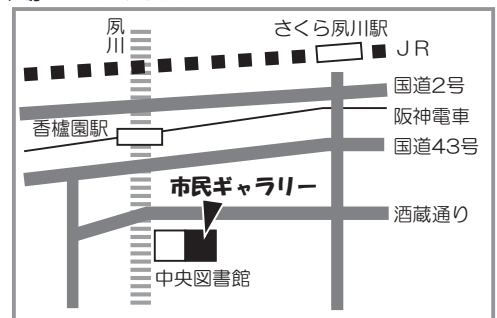

＜開催期間＞

2009年

3月4日(水) → 8日(日)

午前10時～午後5時(8日は午後4時まで)

＜開催期間＞

西宮市民ギャラリー2・3階 展示室

＜会場へのアクセス＞ 西宮市川添町15-26

■ 阪神香櫨園駅から南へ徒歩6分
■ JRさくら夙川駅から南へ徒歩15分