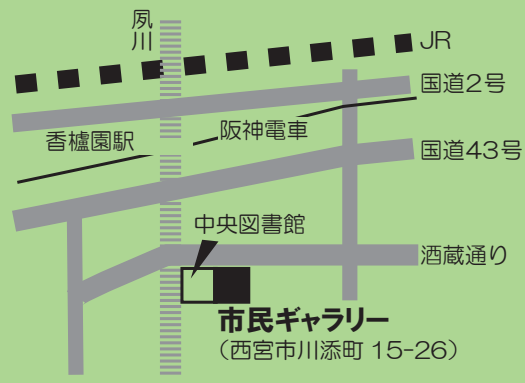

ねんど  
2022年度  
いー・だぶりゅー・しー  
EWC

かんきょう 環境  
てん 展  
あんない ご案内

開催期間

2023年 2月

22日(水) → 26日(日)

午前10時～午後5時(26日は午後4時まで)

開催場所… 西宮市立 市民ギャラリー  
2・3階 展示室 (西宮市川添町 15-26)

生き物・自然・資源・ごみやリサイクルなどの  
環境や身近なまちのこと、平和・福祉・  
国際・防災・SDGsなどをテーマに、  
西宮市内の小学生～大人から  
寄せられた作品を展示します。

マスク等  
感染症対策に  
ご協力の上、  
ご来場  
ください。

※駐車場がありませんので、公共交通機関をご利用ください。

- ・阪神香櫛園駅下車 南へ徒歩6分
- ・JR さくら夙川駅下車 南へ徒歩15分
- ・阪急夙川駅下車 南へ徒歩17分

※新型コロナウイルス感染症の感染状況等により、中止または内容が変更になる場合があります。

特別展示

海外作品や、市内小学生のチャレンジ作品も多数展示。  
1人1人のユニークな世界をお楽しみください。