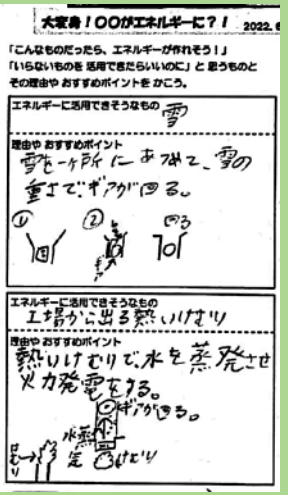

マスク等  
感染症対策に  
ご協力の上、  
ご来場  
ください。

※駐車場がありませんので、公共交通機関をご利用ください。

- ・阪神香櫛園駅下車 南へ徒歩6分
- ・JR さくら夙川駅下車 南へ徒歩15分
- ・阪急夙川駅下車 南へ徒歩17分

※新型コロナウイルス感染症の感染状況等により、中止または内容が変更になる場合があります。

特別展示

海外作品や、市内小学生のチャレンジ作品も多数展示。  
1人1人のユニークな世界をお楽しみください。